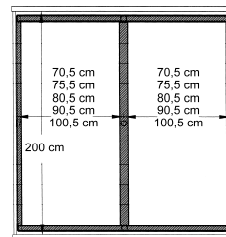

dwars (incl. steunpoot)
transversales (avec pied)
quer (mit Fuss)
transverse (with foot)
140 cm / 150 cm / 160 cm /
180 cm / 200 cm