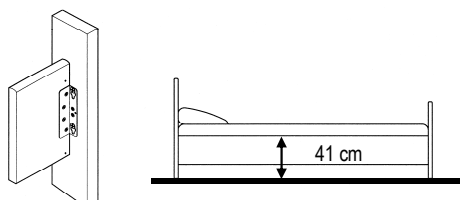

dwars (incl. steunpoot)
transversales (avec pied)
quer (mit Fuss)
transverse (with foot)
140 cm / 150 cm / 160 cm /
180 cm / 200 cm

langs (incl. steunpoot)
longitudinales (avec pied)
entlang (mit Fuss)
longitudinal (with foot)
140 cm / 150 cm / 160 cm /
180 cm / 200 cm

Lattenbodern Sommier à lattes Lattenboden Slat

70 x 200 cm
75 x 200 cm
80 x 200 cm
90 x 200 cm

Kleerstaang met dragers Penderie avec supports Kleiderstange mit Träger Hanging rail with fittings

De bedden zijn in hoogte verstelbaar!
La hauteur des lits est réglable!