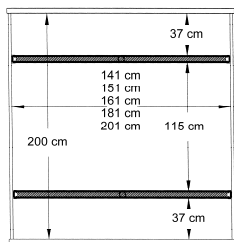

Verstelbare tussenbalken - Travers de support réglables - Einstellbarer Stütz - Adjustable supporting bars