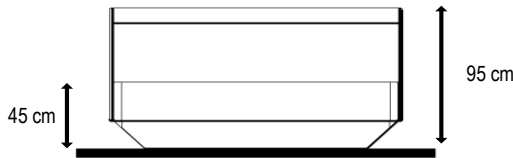

**TYPE 930**

↔	156 cm
↕	218 cm
↙	65 cm
m <sup>3</sup>	0.70
colli	8

Spiegeldeuren, meerprijs per deur:  
Portes miroir: supplément par porte:  
Spiegeltüren: Mehrpreis pro Tür:  
Mirror doors: surcharge per door:

TYPE 930:   
TYPE 931:   
TYPE 934: 

**TYPE 931**

↔	197 cm
↕	218 cm
↙	65 cm
m <sup>3</sup>	0.90
colli	8

**TYPE 932**

↔	229 cm
↕	218 cm
↙	65 cm
m <sup>3</sup>	1.10
colli	8

**TYPE 933**

↔	265 cm
↕	218 cm
↙	65 cm
m <sup>3</sup>	1.10
colli	8

**TYPE 934**

↔	294 cm
↕	218 cm
↙	65 cm
m <sup>3</sup>	1.20
colli	9

**TYPE 943**

↔	54 cm
↕	181 cm
↙	33 cm
m <sup>3</sup>	0.10

Meerprijs voor bedzijden 210 of 220 cm:  
Supplément pour longerons 210 ou 220 cm:  
Mehrpreis für Bettseiten 210 oder 220 cm:  
Surcharge for bedsiderails 210 or 220 cm:

↔	155 cm
↑↓	95 cm
↗	217 cm
m <sup>3</sup>	0,50
colli	3

**TYPE 140 x 200**

↔	175 cm
↑↓	95 cm
↗	217 cm
m <sup>3</sup>	0,60
colli	3

**TYPE 160 x 200**

↔	195 cm
↑↓	95 cm
↗	217 cm
m <sup>3</sup>	0,60
colli	3

**TYPE 180 x 200**