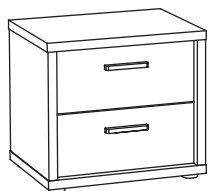

Geert

BB20 67 x 97 x 127 cm

BB20 97 x 67 x 206 cm

NT 52 x 47 x 40 cm

BKO 92 x 87 (95) x 50 (75) cm