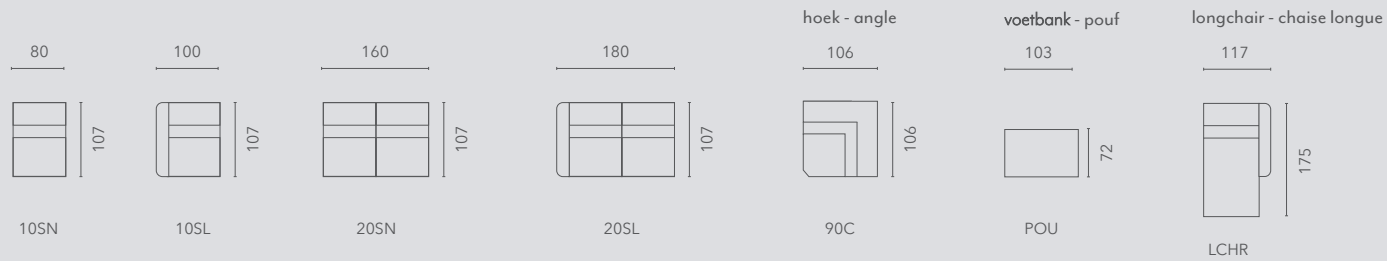

Tiffany

TREND collection

 **RECOR**

Elementen | Éléments

hoogte-hauteur: 83/100 cm | zithoogte-hauteur d'assise: 42 cm | zitdiepte-profondeur d'assise: 58 cm

Alle elementen zijn links (L) en rechts (R) verkrijgbaar | Tous les éléments sont disponibles à gauche (L) et à droite (R)